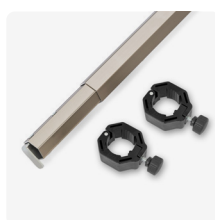

## Accessoires supplémentaires

Comptoir en aluminium

Gouttière en polyester

Éclairage

Radiateur 500 W

Connecteur de montures

Connecteur pour les beachflags

Barre transversale

Barre de lestage pour le mur