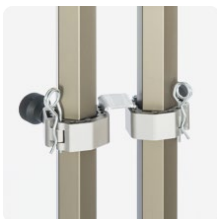

Dostępne rodzaje podstaw i obciążników

Podstawa betonowa

Podstawa żeliwna z torbą

Podstawa żeliwna

Torba na piasek

Akcesoria w zestawie

Szpile

Odciągi

Torba premium z kółkami

Pokrowiec standardowy (w zestawie)

Torby i pokrowce

Akcesoria dodatkowe

Lada aluminiowa

Rynna

Oświetlenie LED

Promiennik 500 W

Łącznik stelaży namiotów

Uchwyt do przewodów

Adapter flagowy

Poprzeczka uniwersalna, łączniki uniwersalne

Obciążnik do ściany