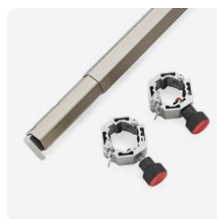

Dostępne rodzaje podstaw i obciążników

Podstawa betonowa

Podstawa żeliwna z torbą

Podstawa żeliwna

Torba na piasek

Akcesoria w zestawie

Szpile

Odciągi

Torba premium z kółkami

Pokrowiec standardowy (w zestawie)

Torby i pokrowce

Akcesoria dodatkowe

Lada aluminiowa

Rynna

Oświetlenie LED

Promiennik 500 W

Łącznik stelaży namiotów

Uchwyt do przewodów

Adapter flagowy

Poprzeczka uniwersalna, łączniki uniwersalne

Obciążnik do ściany