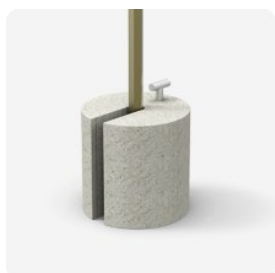

Skład surowcowy

Stelaż	aluminium, polipropylen, poliamid, stal
Poszycie	poliester 100%

Dostępne rodzaje ścian

Namiot bez ścian

Ostona na nogi
wiązana

Ostona na nogi
prosta

Wejście łukowe

Ściana pełna

Ściana połowiczna

Ściana z drzwiami

Ściana pełna
dzielona na zamek

Ściana działowa
wewnętrzna

Ściana z oknami

Ściana dwustronnie
drukowana

Ściana zastonowa

Akcesoria

Dostępne rodzaje podstaw i obciążników

Podstawa betonowa

Podstawa żeliwna z torbą

Podstawa żeliwna

Torba na piasek

Akcesoria w zestawie

Szpile

Odciągi