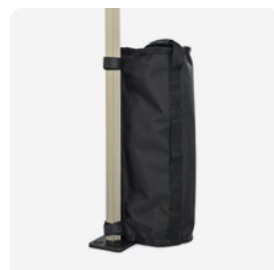

Dostępne rodzaje podstaw i obciążników

Podstawa betonowa

Podstawa żeliwna z torbą

Podstawa żeliwna

Torba na piasek

Akcesoria w zestawie

Szpile

Odciągi

Torba premium z kórkami

Pokrowiec standardowy (w zestawie)

Torby i pokrowce

Akcesoria dodatkowe

Lada aluminiowa

Rynna

Oświetlenie LED

Promiennik 500 W