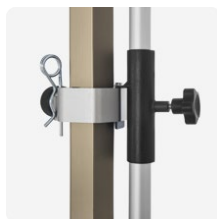

Dostępne rodzaje podstaw i obciążników

Podstawa betonowa

Podstawa żeliwna z torbą

Podstawa żeliwna

Torba na piasek

Akcesoria w zestawie

Szpile

Odciągi

Torba premium z kółkami

Pokrowiec standardowy (w zestawie)

Torby i pokrowce

Akcesoria dodatkowe

Lada aluminiowa

Rynna

Oświetlenie LED

Promiennik 500 W

Łącznik stelaży namiotów

Uchwyt do przewodów

Adapter flagowy

Poprzeczka uniwersalna, łączniki uniwersalne

Obciążnik do ściany