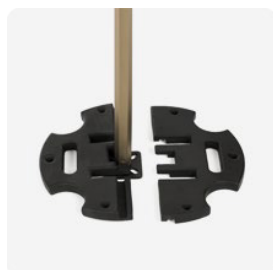

Skład surowcowy

Stelaż	aluminium, polipropylen, poliamid, stal
Poszycie	poliester 100%

Dostępne rodzaje ścian

Namiot bez ścian

Ostona na nogi
wiązana

Ostona na nogi
prosta

Wejście łukowe

Ściana pełna

Ściana połowiczna

Ściana z drzwiami

Ściana pełna
dzielona na zamek

Ściana działowa
wewnętrzna

Ściana z oknami

Ściana dwustronnie
drukowana

Ściana zastonowa

Akcesoria

Dostępne rodzaje podstaw i obciążników

Podstawa betonowa

Podstawa żeliwna z torbą

Podstawa żeliwna

Torba na piasek

Akcesoria w zestawie

Szpile

Odciągi