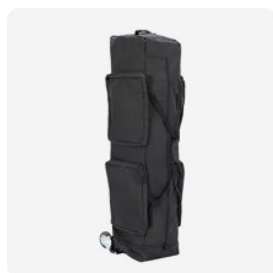

Dostępne rodzaje podstaw i obciążników

Podstawa betonowa

Podstawa żeliwna z torbą

Podstawa żeliwna

Torba na piasek

Akcesoria w zestawie

Szpile

Odciągi

Torba premium z kórkami

Pokrowiec standardowy (w zestawie)

Torby i pokrowce

Akcesoria dodatkowe

Lada aluminiowa

Rynna

Oświetlenie LED

Promiennik 500 W