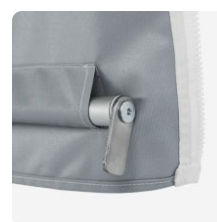

Dostępne rodzaje podstaw i obciążników

Podstawa betonowa

Podstawa żeliwna z torbą

Podstawa żeliwna

Torba na piasek

Akcesoria w zestawie

Szpile

Odciągi

Torba premium z kórkami

Pokrowiec standardowy (w zestawie)

Torby i pokrowce

Akcesoria dodatkowe

Lada aluminiowa

Rynna

Oświetlenie LED

Promiennik 500 W

Łącznik stelaży namiotów

Adapter flagowy

Poprzeczka uniwersalna, łączniki uniwersalne

Obciążnik do ściany