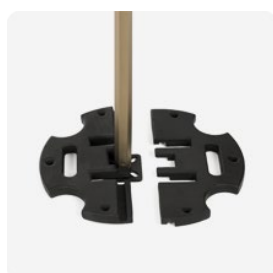

Skład surowcowy

Stelaż	aluminium, polipropylen, poliamid, stal
Poszycie	poliester 100%

Dostępne rodzaje ścian

Namiot bez ścian

Ostona na nogi
wiązana

Ostona na nogi
prosta

Wejście łukowe

Ściana pełna

Ściana połowiczna

Ściana z drzwiami

Ściana pełna
dzielona na zamek

Ściana działowa
wewnętrzna

Ściana z oknami

Ściana dwustronnie
drukowana

Ściana zastonowa

Akcesoria

Dostępne rodzaje podstaw i obciążników

Podstawa betonowa

Podstawa żeliwna z torbą

Podstawa żeliwna

Torba na piasek

Akcesoria w zestawie

Szpile

Odciągi