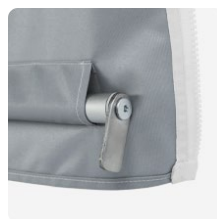

Dostępne rodzaje podstaw i obciążników

Podstawa betonowa

Podstawa żeliwna z torbą

Podstawa żeliwna

Torba na piasek

Akcesoria w zestawie

Szpile

Odciągi

Torba premium z kółkami

Pokrowiec standardowy (w zestawie)

Torby i pokrowce

Akcesoria dodatkowe

Lada aluminiowa

Rynna

Oświetlenie LED

Promiennik 500 W

Łącznik stelaży namiotów

Uchwyt do przewodów

Adapter flagowy

Poprzeczka uniwersalna, łączniki uniwersalne

Obciążnik do ściany