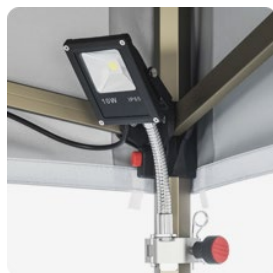

Dostępne rodzaje podstaw i obciążników

Podstawa betonowa

Podstawa żeliwna z torbą

Podstawa żeliwna

Torba na piasek

Akcesoria w zestawie

Szpile

Odciągi

Torba premium z kółkami

Pokrowiec standardowy (w zestawie)

Torby i pokrowce

Akcesoria dodatkowe

Lada aluminiowa

Rynna

Oświetlenie LED

Promiennik 500 W

Łącznik stelaży namiotów

Uchwyt do przewodów

Adapter flagowy

Poprzeczka uniwersalna, łączniki uniwersalne

Obciążnik do ściany