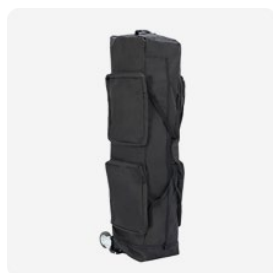

Dostępne rodzaje podstaw i obciążników

Podstawa betonowa

Podstawa żeliwna z torbą

Podstawa żeliwna

Torba na piasek

Akcesoria w zestawie

Szpile

Odciągi

Torba premium z kółkami

Pokrowiec standardowy (w zestawie)

Torby i pokrowce

Akcesoria dodatkowe

Lada aluminiowa

Rynna

Oświetlenie LED

Promiennik 500 W