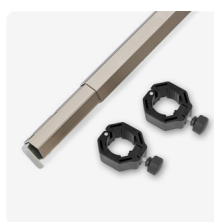

Dostępne rodzaje podstaw i obciążników

Podstawa betonowa

Podstawa żeliwna z torbą

Podstawa żeliwna

Torba na piasek

Akcesoria w zestawie

Szpile

Odciągi

Torba premium z kórkami

Pokrowiec standardowy (w zestawie)

Torby i pokrowce

Akcesoria dodatkowe

Lada aluminiowa

Rynna

Oświetlenie LED

Promiennik 500 W

Łącznik stelaży namiotów

Adapter flagowy

Poprzeczka uniwersalna, łączniki uniwersalne

Obciążnik do ściany