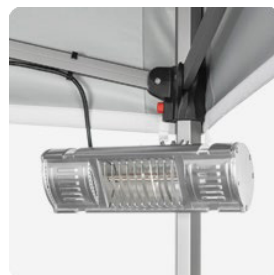

Ściana połowiczna

Ściana z drzwiami

Ściana dwustronnie
drukowana

Ściana z oknami

Akcesoria

Dostępne rodzaje podstaw i obciążników

Podstawa betonowa

Podstawa żeliwna z torbą

Podstawa żeliwna

Torba na piasek

Akcesoria w zestawie

Szpile

Odciągi

Torby i pokrowce

Pokrowiec standardowy

Akcesoria dodatkowe

Lada aluminiowa

Rynna

Oświetlenie LED

Promiennik 500 W

Poprzeczka uniwersalna, łączniki uniwersalne

Łącznik stelaży namiotów

Adapter flagowy