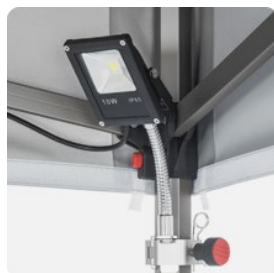

Ściana połowiczna

Ściana z drzwiami

Ściana dwustronnie
drukowana

Ściana z oknami

Akcesoria

Dostępne rodzaje podstaw i obciążników

Podstawa betonowa

Podstawa żeliwna z torbą

Podstawa żeliwna

Torba na piasek

Akcesoria w zestawie

Szpile

Odciągi

Torby i pokrowce

Pokrowiec standardowy

Akcesoria dodatkowe

Lada aluminiowa

Rynna

Oświetlenie LED

Promiennik 500 W

Poprzeczka uniwersalna, łączniki uniwersalne

Łącznik stelaży namiotów

Uchwyt do przewodów

Adapter flagowy