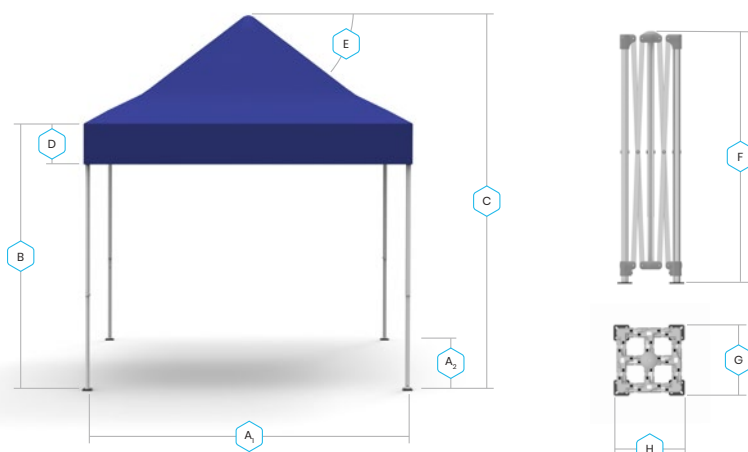

Karta techniczna – NEOtent™ Standard

NEOtent™ Standard stworzony został z myślą o ekonomicznych użytkownikach, ceniących sobie komfort, jakość i przystępność produktu.

Dane techniczne

Wymiary

	2 x 2	2 x 3	2 x 4	2,5 x 2,5	3 x 3	3 x 4,5	3 x 6	4 x 4
A ₁ [mm]	2070	2070	2070	2550	3050	3050	3050	4030
A ₂ [mm]	2070	3050	4000	2550	3050	4540	6000	4030
B [mm]	2260-2460	2260-2460	2260-2460	2260-2460	2260-2460	2260-2460	2260-2460	2260-2460
C [mm]	2860-3060	2860-3060	2860-3060	3100-3300	3260-3460	3260-3460	3260-3460	3680-3880
D [mm]	330	330	330	330	330	330	330	330
E	30°	30°	30°	30°	30°	30°	30°	30°
F [mm]	1555	1555	1555	1555	1555	1555	1555	2072
G [mm]	360	500	635	360	360	500	635	360
H [mm]	360	360	360	360	360	360	360	360
Liczba nóg w stelazie	4	4	4	4	4	4	6	4

Dane logistyczne

	2 x 2	2 x 3	2 x 4	2,5 x 2,5	3 x 3	3 x 4,5	3 x 6	4 x 4
Waga netto [kg] (stelaz, dach)	~ 17,5	~ 21,5	~ 25	~ 19	~ 21	~ 25,5	~ 28,7	~ 24
Waga brutto [kg] (stelaz, dach, szpile, odciagi, pokrowiec standardowy, karton)	~ 23,5	~ 28	~ 33	~ 25	~ 27,5	~ 33	~ 37	~ 31
Waga ściany 1 [kg]	~ 1	~ 1	~ 1	~ 1,25	~ 1,5	~ 1,5	~ 1,5	~ 2
Waga ściany 2 [kg]	~ 1	~ 1,5	~ 2	~ 1,25	~ 1,5	~ 2,25	~ 3	~ 2
Wymiary zewnętrzne kartonu [mm]	1600 x 390 x 390	1600 x 390 x 530	1600 x 390 x 670	1600 x 390 x 390	1600 x 390 x 390	1600 x 390 x 530	1600 x 390 x 670	2120 x 390 x 390
Ilość na paletę [szt.]	15	12	9	15	15	12	9	15
Wymiary palety [mm]	1600 x 1200	1600 x 1200	1600 x 1200	1600 x 1200	1600 x 1200	1600 x 1200	1600 x 1200	2400 x 1200

Skład surowcowy

Stelaz	aluminium, polipropylen, poliamid, stal
Poszycie	poliester 100%

Dostępne rodzaje ścian

Namiot bez ścian

Ostona na nogi
wiązana

Ostona na nogi
prosta

Wejście łukowe

Ściana pełna

Ściana połowiczna

Ściana z drzwiami

Ściana dwustronnie
drukowana

Ściana z oknami

Akcesoria

Dostępne rodzaje podstaw i obciążników

Podstawa betonowa

Podstawa żeliwna z torbą