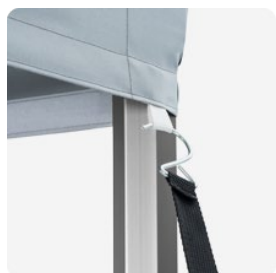

Skład surowcowy

Stelaz	aluminium, polipropylen, poliamid, stal
Poszycie	poliester 100%

Dostępne rodzaje ścian

Namiot bez ścian

Ostona na nogi
wiązana

Ostona na nogi
prosta

Wejście łukowe

Ściana pełna

Ściana połowiczna

Ściana z drzwiami

Ściana dwustronnie
drukowana

Ściana z oknami

Akcesoria

Dostępne rodzaje podstaw i obciążników

Podstawa betonowa

Podstawa żeliwna z torbą

Podstawa żeliwna

Torba na piasek

Akcesoria w zestawie

Szpile

Odciągi

Torby i pokrowce

Pokrowiec standardowy

Akcesoria dodatkowe

Lada aluminiowa

Rynna

Oświetlenie LED

Promiennik 500 W

Poprzeczka uniwersalna, łączniki uniwersalne

Łącznik stelaży namiotów

Uchwyt do przewodów

Adapter flagowy