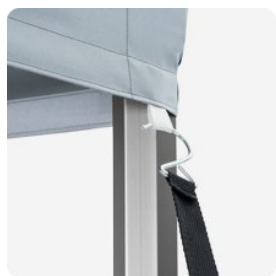

Ściana połowiczna

Ściana z drzwiami

Ściana dwustronnie
drukowana

Ściana z oknami

Akcesoria

Dostępne rodzaje podstaw i obciążników

Podstawa betonowa

Podstawa żeliwna z torbą

Podstawa żeliwna

Torba na piasek

Akcesoria w zestawie

Szpile

Odciągi

Torby i pokrowce

Pokrowiec standardowy

Akcesoria dodatkowe

Lada aluminiowa

Rynna

Oświetlenie LED

Promiennik 500 W

Poprzeczka uniwersalna, łączniki uniwersalne

Łącznik stelaży namiotów

Adapter flagowy