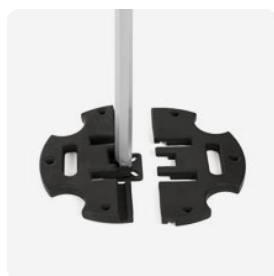

Skład surowcowy

Stelaż	aluminium, polipropylen, poliamid, stal
Poszycie	poliester 100%

Dostępne rodzaje ścian

Namiot bez ścian

Ostona na nogi
wiązana

Ostona na nogi
prosta

Wejście łukowe

Ściana pełna

Ściana połowiczna

Ściana z drzwiami

Ściana dwustronnie
drukowana

Ściana z oknami

Akcesoria

Dostępne rodzaje podstaw i obciążników

Podstawa betonowa

Podstawa żeliwna z torbą

Podstawa żeliwna

Torba na piasek

Akcesoria w zestawie

Szpile

Odciągi

Torby i pokrowce

Pokrowiec standardowy

Akcesoria dodatkowe

Lada aluminiowa

Rynna

Oświetlenie LED

Promiennik 500 W

Poprzeczka uniwersalna, łączniki uniwersalne

Łącznik stelaży namiotów

Adapter flagowy