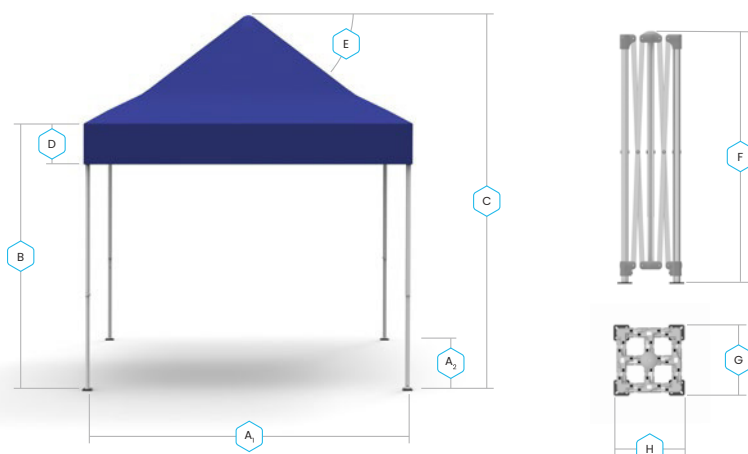

Karta techniczna – NEOtent™ Standard

NEOtent™ Standard stworzony został z myślą o ekonomicznych użytkownikach, ceniących sobie komfort, jakość i przystępność produktu.

Dane techniczne

Wymiary

	2 x 2	2 x 3	2 x 4	2,5 x 2,5	3 x 3	3 x 4,5	3 x 6	4 x 4
A ₁ [mm]	2070	2070	2070	2550	3050	3050	3050	4030
A ₂ [mm]	2070	3050	4000	2550	3050	4540	6000	4030
B [mm]	2260-2460	2260-2460	2260-2460	2260-2460	2260-2460	2260-2460	2260-2460	2260-2460
C [mm]	2860-3060	2860-3060	2860-3060	3100-3300	3260-3460	3260-3460	3260-3460	3680-3880
D [mm]	330	330	330	330	330	330	330	330
E	30°	30°	30°	30°	30°	30°	30°	30°
F [mm]	1555	1555	1555	1555	1555	1555	1555	2072
G [mm]	360	500	635	360	360	500	635	360
H [mm]	360	360	360	360	360	360	360	360
Liczba nóg w stelażu	4	4	4	4	4	4	6	4

Dane logistyczne

	2 x 2	2 x 3	2 x 4	2,5 x 2,5	3 x 3	3 x 4,5	3 x 6	4 x 4
Waga netto [kg] (stelaż, dach)	~ 17,5	~ 21,5	~ 25	~ 19	~ 21	~ 25,5	~ 28,7	~ 24
Waga brutto [kg] (stelaż, dach, szpile, odciagi, pokrowiec standardowy, karton)	~ 23,5	~ 28	~ 33	~ 25	~ 27,5	~ 33	~ 37	~ 31
Waga ściany 1 [kg]	~ 1	~ 1	~ 1	~ 1,25	~ 1,5	~ 1,5	~ 1,5	~ 2
Waga ściany 2 [kg]	~ 1	~ 1,5	~ 2	~ 1,25	~ 1,5	~ 2,25	~ 3	~ 2
Wymiary zewnętrzne kartonu [mm]	1600 x 390 x 390	1600 x 390 x 530	1600 x 390 x 670	1600 x 390 x 390	1600 x 390 x 390	1600 x 390 x 530	1600 x 390 x 670	2120 x 390 x 390
Ilość na paletę [szt.]	15	12	9	15	15	12	9	15
Wymiary palety [mm]	1600 x 1200	1600 x 1200	1600 x 1200	1600 x 1200	1600 x 1200	1600 x 1200	1600 x 1200	2400 x 1200

Skład surowcowy

Stelaż	aluminium, polipropylen, poliamid, stal
Poszycie	poliester 100%

Dostępne rodzaje ścian

Namiot bez ścian

Ostona na nogi
wiązana

Ostona na nogi
prosta

Wejście łukowe

Ściana pełna

Ściana połowiczna

Ściana z drzwiami

Ściana dwustronnie
drukowana

Ściana z oknami

Akcesoria

Dostępne rodzaje podstaw i obciążników

Podstawa betonowa

Podstawa żeliwna z torbą