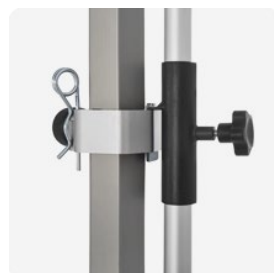

Ściana połowiczna

Ściana z drzwiami

Ściana dwustronnie
drukowana

Ściana z oknami

Akcesoria

Dostępne rodzaje podstaw i obciążników

Podstawa betonowa

Podstawa żeliwna z torbą

Podstawa żeliwna

Torba na piasek

Akcesoria w zestawie

Szpile

Odciągi

Torby i pokrowce

Pokrowiec standardowy

Akcesoria dodatkowe

Lada aluminiowa

Rynna

Oświetlenie LED

Promiennik 500 W

Poprzeczka uniwersalna, łączniki uniwersalne

Łącznik stelaży namiotów

Uchwyt do przewodów

Adapter flagowy