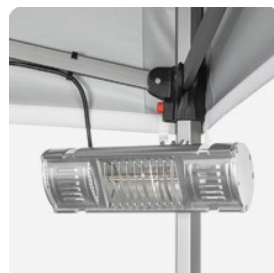

Ściana połowiczna

Ściana z drzwiami

Ściana dwustronnie
drukowana

Ściana z oknami

Akcesoria

Dostępne rodzaje podstaw i obciążników

Podstawa betonowa

Podstawa żeliwna z torbą

Podstawa żeliwna

Torba na piasek

Akcesoria w zestawie

Szpile

Odciągi

Torby i pokrowce

Pokrowiec standardowy

Akcesoria dodatkowe

Lada aluminiowa

Rynna

Oświetlenie LED

Promiennik 500 W

Poprzeczka uniwersalna, łączniki uniwersalne

Łącznik stelaży namiotów

Uchwyt do przewodów

Adapter flagowy