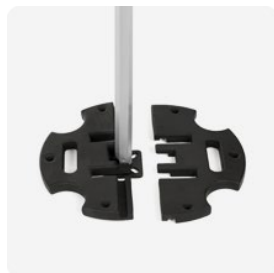

Skład surowcowy

Stelaz	aluminium, polipropylen, poliamid, stal
Poszycie	poliester 100%

Dostępne rodzaje ścian

Namiot bez ścian

Ostona na nogi
wiązana

Ostona na nogi
prosta

Wejście łukowe

Ściana pełna

Ściana połowiczna

Ściana z drzwiami

Ściana dwustronnie
drukowana

Ściana z oknami

Akcesoria

Dostępne rodzaje podstaw i obciążników

Podstawa betonowa

Podstawa żeliwna z torbą

Podstawa żeliwna

Torba na piasek

Akcesoria w zestawie

Szpile

Odciągi

Torby i pokrowce

Pokrowiec standardowy

Akcesoria dodatkowe

Lada aluminiowa

Rynna

Oświetlenie LED

Promiennik 500 W

Poprzeczka uniwersalna, łączniki uniwersalne

Łącznik stelaży namiotów

Uchwyt do przewodów

Adapter flagowy