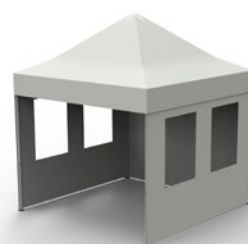

Dane logistyczne

	2 x 2	2 x 3	2 x 4	2,5 x 2,5	3 x 3	3 x 4,5	3 x 6	4 x 4
Waga netto [kg] (stelaz, dach)	~ 17,5	~ 21,5	~ 25	~ 19	~ 21	~ 25,5	~ 28,7	~ 24
Waga brutto [kg] (stelaz, dach, szpile, odciagi, pokrowiec standardowy, karton)	~ 23,5	~ 28	~ 33	~ 25	~ 27,5	~ 33	~ 37	~ 31
Waga ściany 1 [kg]	~ 1	~ 1	~ 1	~ 1,25	~ 1,5	~ 1,5	~ 1,5	~ 2
Waga ściany 2 [kg]	~ 1	~ 1,5	~ 2	~ 1,25	~ 1,5	~ 2,25	~ 3	~ 2
Wymiary zewnętrzne kartonu [mm]	1600 x 390 x 390	1600 x 390 x 530	1600 x 390 x 670	1600 x 390 x 390	1600 x 390 x 390	1600 x 390 x 530	1600 x 390 x 670	2120 x 390 x 390
Ilość na paletę [szt.]	15	12	9	15	15	12	9	15
Wymiary palety [mm]	1600 x 1200	1600 x 1200	1600 x 1200	1600 x 1200	1600 x 1200	1600 x 1200	1600 x 1200	2400 x 1200

Skład surowcowy

Stelaz	aluminium, polipropylen, poliamid, stal
Poszycie	poliester 100%

Dostępne rodzaje ścian

Namiot bez ścian

Ostona na nogi
wiązana

Ostona na nogi
prosta

Wejście łukowe

Ściana pełna

Ściana połowiczna

Ściana z drzwiami

Ściana dwustronnie
drukowana

Ściana z oknami

Akcesoria

Dostępne rodzaje podstaw i obciążników

Podstawa betonowa

Podstawa żeliwna z torbą